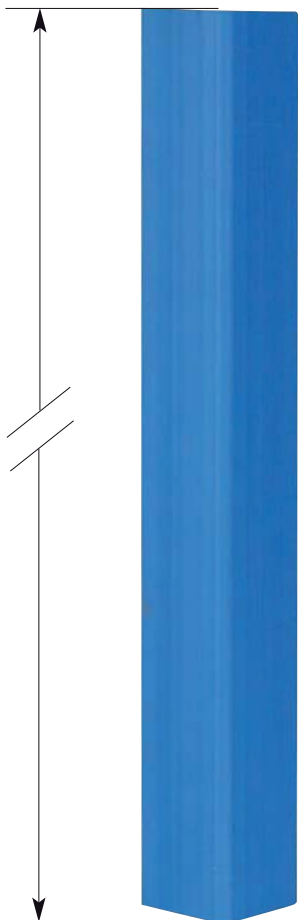

ANGL'ISOL® PLAT SUR CORNIÈRES ALU 50X50

ANGLISOL® PLAT assure la protection des personnes et du matériel dans les lieux exigus où un encombrement minimum est nécessaire. Avec une épaisseur inférieure à 8 mm, il n'empiète pas sur les aires de circulation. Le profil en élastomère est clipsé sur le rail aluminium préalablement vissé sur tout support : plaque de plâtre, béton, brique, carrelage, bois.

Cette technique garantit une fixation efficace et totalement invisible. La partie supérieure du profil est parfaitement finie grâce au capot (photo 1). Lieux d'applications : tous locaux avec circulation de chariots, fauteuils roulants.

Caractéristiques techniques ⁽¹⁾

Qualité	Dureté shore A	Résistance			Résistance			Classement feu ⁽²⁾	Accessoires	Résistance U.V. ⁽²⁾	Traitement anti-fongique ³	Norme jouet ⁽²⁾
		Rupture Mpa	A l'allongement	Déchirure	Huiles	Détergents	Acides					
SEBS	65	10,6	700 %	32 kN/m	Moyenne	Excellente	Excellente	M2	Profil aluminium	Excellente	Oui	Oui

Caractéristiques dimensionnelles

	A mm	B mm	C mm	é mm	L mm	
	55	46	40	7,5	2000	

La gamme ANGLISOL®

Couleurs disponibles

MIDI CAOUTCHOUC

Z.I. de monlong - 20 rue Paul Rocaché
BP 43592 - 31035 TOULOUSE cedex 01
www.midicaoutchouc.com
midicaoutchouc@midicaoutchouc.com
Tel. 05 61 41 11 77 - Fax 05 61 41 70 00