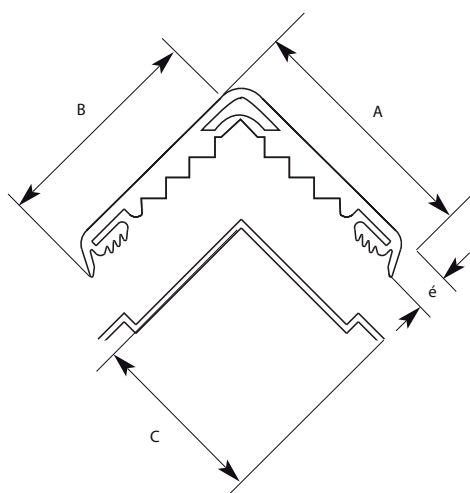

ANGL'ISOL® PLAT SUR CORNIÈRES ALU 50X50

ANGLISOL® PLAT assure la protection des personnes et du matériel dans les lieux exigus où un encombrement minimum est nécessaire. Avec une épaisseur inférieure à 8 mm, il n'empiète pas sur les aires de circulation. Le profil en élastomère est clipsé sur le rail aluminium préalablement vissé sur tout support : plaque de plâtre, béton, brique, carrelage, bois.

Cette technique garantit une fixation efficace et totalement invisible. La partie supérieure du profil est parfaitement finie grâce au capot (photo 1). Lieux d'applications : tous locaux avec circulation de chariots, fauteuils roulants.

Caractéristiques techniques ⁽¹⁾

Qualité	Dureté shore A	Résistance			Résistance			Classement feu ⁽²⁾	Accessoires	Résistance U.V. ⁽²⁾	Traitement anti-fongique ³	Norme jouet ⁽²⁾
		Rupture Mpa	A l'allongement	Déchirure	Huiles	Détergents	Acides					
SEBS	65	10,6	700 %	32 kN/m	Moyenne	Excellente	Excellente	M2	Profil aluminium	Excellente	Oui	Oui

Caractéristiques dimensionnelles

	A mm	B mm	C mm	é mm	L mm	
	55	46	40	7,5	2000	

La gamme ANGLISOL®

Couleurs disponibles

MIDI CAOUTCHOUC

Z.I. de monlong - 20 rue Paul Rocaché
BP 43592 - 31035 TOULOUSE cedex 01
www.midicaoutchouc.com
midicaoutchouc@midicaoutchouc.com
Tel. 05 61 41 11 77 - Fax 05 61 41 70 00