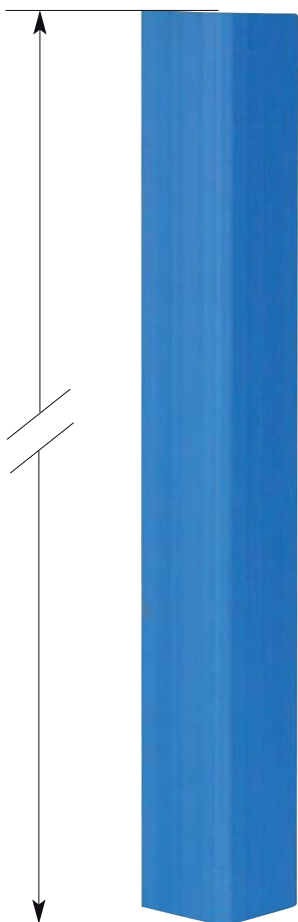

ANGL'ISOL® PLAT SUR CORNIÈRES ALU 50X50

ANGLISOL® PLAT assure la protection des personnes et du matériel dans les lieux exigus où un encombrement minimum est nécessaire. Avec une épaisseur inférieure à 8 mm, il n'empiète pas sur les aires de circulation. Le profil en élastomère est clipsé sur le rail aluminium préalablement vissé sur tout support : plaque de plâtre, béton, brique, carrelage, bois.

Cette technique garantit une fixation efficace et totalement invisible. La partie supérieure du profil est parfaitement finie grâce au capot (photo 1). Lieux d'applications : tous locaux avec circulation de chariots, fauteuils roulants.

Caractéristiques techniques ⁽¹⁾

Qualité	Dureté shore A	Résistance			Résistance			Classement feu ⁽²⁾	Accessoires	Résistance U.V. ⁽²⁾	Traitement anti-fongique ³	Norme jouet ⁽²⁾
		Rupture Mpa	A l'allongement	Déchirure	Huiles	Détergents	Acides					
SEBS	65	10,6	700 %	32 kN/m	Moyenne	Excellente	Excellente	M2	Profil aluminium	Excellente	Oui	Oui

Caractéristiques dimensionnelles

	A mm	B mm	C mm	é mm	L mm	
	55	46	40	7,5	2000	

La gamme ANGLISOL®

Couleurs disponibles

MIDI CAOUTCHOUC

Z.I. de monlong - 20 rue Paul Rocaché
BP 43592 - 31035 TOULOUSE cedex 01
www.midicaoutchouc.com
midicaoutchouc@midicaoutchouc.com
Tel. 05 61 41 11 77 - Fax 05 61 41 70 00