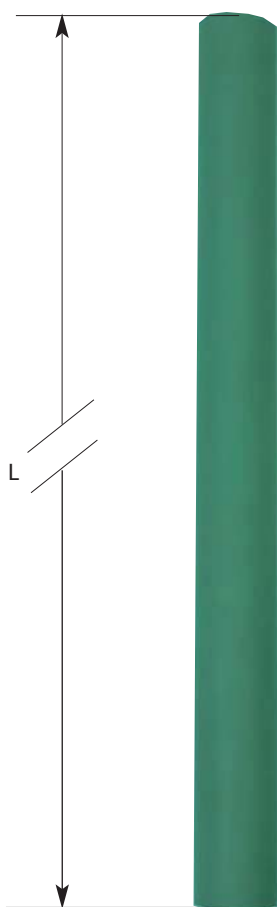

ANGL'ISOL® 3/4 DE ROND

L'ANGLISOL® 3/4 ROND se caractérise par une grande déformabilité sous faible inertie dans le cas de chocs de la tête en partie haute (poutrelle, retour de marche) ou verticalement pour protéger des enfants en bas âge. Le profil élastomère est clipsé sur le rail aluminium préalablement vissé sur tout support : plaque de plâtre, béton, brique, carrelage, bois. Cette technique garantit une fixation efficace et totalement invisible. La partie supérieure du profil est parfaitement finie grâce au capot (photo 1). Lieux d'applications : maisons de retraite, crèches, écoles maternelles, milieux industriels.

Caractéristiques techniques

Qualité	Dureté shore A	Résistance			Résistance			Classement feu ⁽²⁾	Accessoires	Résistance U.V. ⁽²⁾	Traitement anti-fongique	Norme jouet
		Rupture Mpa	A l'allongement	Déchirure	Huiles	Détergents	Acides					
SEBS	65	10,6	700 %	32 kN/m	Moyenne	Excellente	Excellente	M2	Profil aluminium	Excellente	Oui	Oui

Caractéristiques dimensionnelles

A mm	B mm	C mm	L mm
22	45	19	2000

Couleurs disponibles

MIDI CAOUTCHOUC

Z.I. de monlong - 20 rue Paul Rocaché
BP 43592 - 31035 TOULOUSE cedex 01
www.midicaoutchouc.com
midicaoutchouc@midicaoutchouc.com
Tel. 05 61 41 11 77 - Fax 05 61 41 70 00