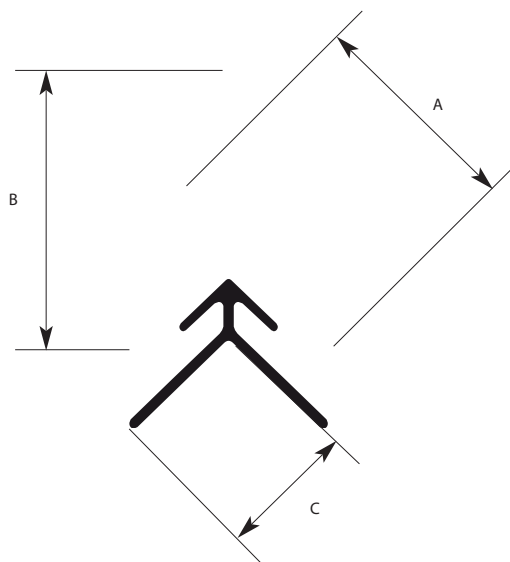

ANGL'ISOL® 3/4 DE ROND

L'ANGLISOL® 3/4 ROND se caractérise par une grande déformabilité sous faible inertie dans le cas de chocs de la tête en partie haute (poutrelle, retour de marche) ou verticalement pour protéger des enfants en bas âge. Le profil élastomère est clipsé sur le rail aluminium préalablement vissé sur tout support : plaque de plâtre, béton, brique, carrelage, bois. Cette technique garantit une fixation efficace et totalement invisible. La partie supérieure du profil est parfaitement finie grâce au capot (photo 1). Lieux d'applications : maisons de retraite, crèches, écoles maternelles, milieux industriels.

Caractéristiques techniques

Qualité	Dureté shore A	Résistance			Résistance			Classement feu ⁽²⁾	Accessoires	Résistance U.V. ⁽²⁾	Traitement anti-fongique	Norme jouet
		Rupture Mpa	A l'allongement	Déchirure	Huiles	Détergents	Acides					
SEBS	65	10,6	700 %	32 kN/m	Moyenne	Excellente	Excellente	M2	Profil aluminium	Excellente	Oui	Oui

Caractéristiques dimensionnelles

A mm	B mm	C mm	L mm
22	45	19	2000

Couleurs disponibles

MIDI CAOUTCHOUC

Z.I. de monlong - 20 rue Paul Rocaché
BP 43592 - 31035 TOULOUSE cedex 01
www.midicaoutchouc.com
midicaoutchouc@midicaoutchouc.com
Tel. 05 61 41 11 77 - Fax 05 61 41 70 00